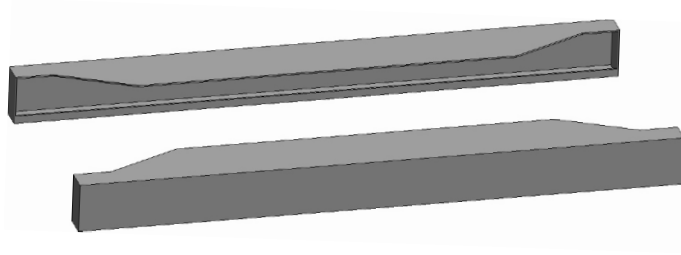

# aprons

Width	Item Number	Item Number
24"	SA042422-000	SA042428-000
30"	SA043022-000	SA043028-000
36"	SA043622-000	SA043628-000
42"	SA044222-000	SA044228-000
48"	SA044822-000	SA044828-000
54"	SA045422-000	SA045428-000
60"	SA046022-000	SA046028-000
66"	SA046622-000	SA046628-000
72"	SA047222-000	SA047228-000

Width	Item Number	Item Number
24"	SA042422-001	SA042428-001
30"	SA043022-001	SA043028-001
36"	SA043622-001	SA043628-001
42"	SA044222-001	SA044228-001

Width	Item Number	Item Number
42"	SA044222-002	SA044228-002
48"	SA044822-002	SA044828-002
54"	SA045422-002	SA045428-002
60"	SA046022-002	SA046028-002
66"	SA046622-002	SA046628-002
72"	SA047222-002	SA047228-002

Width	Item Number	Item Number
72"	SA047222-003	SA047228-003

# utility tables

Utility Tables are shipped unassembled.

Width	Item Number	Item Number
24"	SUT292422-000	SUT292428-000
30"	SUT293022-000	SUT293028-000
36"	SUT293622-000	SUT293628-000
42"	SUT294222-000	SUT294228-000
48"	SUT294822-000	SUT294828-000
54"	SUT295422-000	SUT295428-000
60"	SUT296022-000	SUT296028-000
66"	SUT296622-000	SUT296628-000
72"	SUT297222-000	SUT297228-000