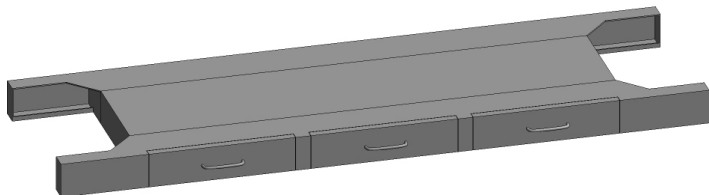

# aprons

Width	Item Number	Item Number
24"	SA042422-000	SA042428-000
30"	SA043022-000	SA043028-000
36"	SA043622-000	SA043628-000
42"	SA044222-000	SA044228-000
48"	SA044822-000	SA044828-000
54"	SA045422-000	SA045428-000
60"	SA046022-000	SA046028-000
66"	SA046622-000	SA046628-000
72"	SA047222-000	SA047228-000

Width	Item Number	Item Number
24"	SA042422-001	SA042428-001
30"	SA043022-001	SA043028-001
36"	SA043622-001	SA043628-001
42"	SA044222-001	SA044228-001

Width	Item Number	Item Number
42"	SA044222-002	SA044228-002
48"	SA044822-002	SA044828-002
54"	SA045422-002	SA045428-002
60"	SA046022-002	SA046028-002
66"	SA046622-002	SA046628-002
72"	SA047222-002	SA047228-002

Width	Item Number	Item Number
72"	SA047222-003	SA047228-003

# utility tables

Utility Tables are shipped unassembled.

Width	Item Number	Item Number
24"	SUT292422-000	SUT292428-000
30"	SUT293022-000	SUT293028-000
36"	SUT293622-000	SUT293628-000
42"	SUT294222-000	SUT294228-000
48"	SUT294822-000	SUT294828-000
54"	SUT295422-000	SUT295428-000
60"	SUT296022-000	SUT296028-000
66"	SUT296622-000	SUT296628-000
72"	SUT297222-000	SUT297228-000