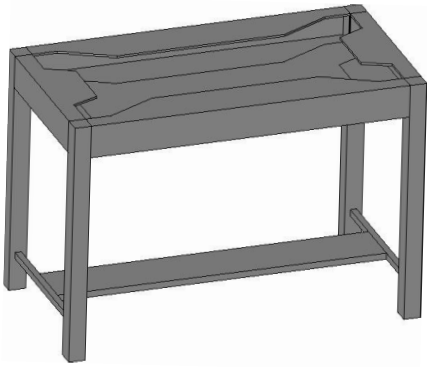

Width	Item Number	Item Number
24"	SA042422-001	SA042428-001
30"	SA043022-001	SA043028-001
36"	SA043622-001	SA043628-001
42"	SA044222-001	SA044228-001

Width	Item Number	Item Number
42"	SA044222-002	SA044228-002
48"	SA044822-002	SA044828-002
54"	SA045422-002	SA045428-002
60"	SA046022-002	SA046028-002
66"	SA046622-002	SA046628-002
72"	SA047222-002	SA047228-002

Width	Item Number	Item Number
72"	SA047222-003	SA047228-003

# utility tables

Utility Tables are shipped unassembled.

Width	Item Number	Item Number
24"	SUT292422-000	SUT292428-000
30"	SUT293022-000	SUT293028-000
36"	SUT293622-000	SUT293628-000
42"	SUT294222-000	SUT294228-000
48"	SUT294822-000	SUT294828-000
54"	SUT295422-000	SUT295428-000
60"	SUT296022-000	SUT296028-000
66"	SUT296622-000	SUT296628-000
72"	SUT297222-000	SUT297228-000