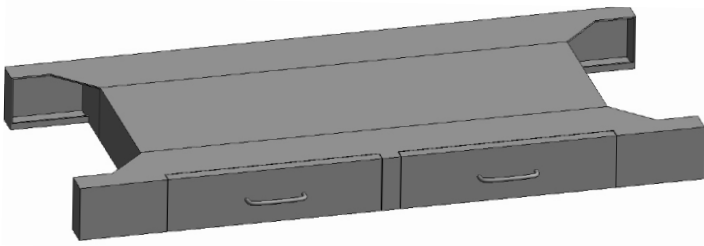

# aprons

Width	Item Number	Item Number
24"	SA042422-000	SA042428-000
30"	SA043022-000	SA043028-000
36"	SA043622-000	SA043628-000
42"	SA044222-000	SA044228-000
48"	SA044822-000	SA044828-000
54"	SA045422-000	SA045428-000
60"	SA046022-000	SA046028-000
66"	SA046622-000	SA046628-000
72"	SA047222-000	SA047228-000

Width	Item Number	Item Number
24"	SA042422-001	SA042428-001
30"	SA043022-001	SA043028-001
36"	SA043622-001	SA043628-001
42"	SA044222-001	SA044228-001

Width	Item Number	Item Number
42"	SA044222-002	SA044228-002
48"	SA044822-002	SA044828-002
54"	SA045422-002	SA045428-002
60"	SA046022-002	SA046028-002
66"	SA046622-002	SA046628-002
72"	SA047222-002	SA047228-002

Width	Item Number	Item Number
72"	SA047222-003	SA047228-003

# utility tables

Utility Tables are shipped unassembled.

Width	Item Number	Item Number
24"	SUT292422-000	SUT292428-000
30"	SUT293022-000	SUT293028-000
36"	SUT293622-000	SUT293628-000
42"	SUT294222-000	SUT294228-000
48"	SUT294822-000	SUT294828-000
54"	SUT295422-000	SUT295428-000
60"	SUT296022-000	SUT296028-000
66"	SUT296622-000	SUT296628-000
72"	SUT297222-000	SUT297228-000