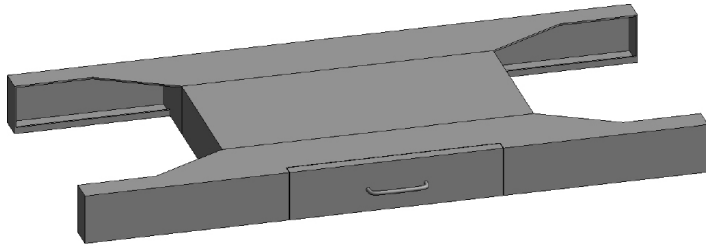

# aprons

Width	Item Number	Item Number
24"	SA042422-000	SA042428-000
30"	SA043022-000	SA043028-000
36"	SA043622-000	SA043628-000
42"	SA044222-000	SA044228-000
48"	SA044822-000	SA044828-000
54"	SA045422-000	SA045428-000
60"	SA046022-000	SA046028-000
66"	SA046622-000	SA046628-000
72"	SA047222-000	SA047228-000

Width	Item Number	Item Number
24"	SA042422-001	SA042428-001
30"	SA043022-001	SA043028-001
36"	SA043622-001	SA043628-001
42"	SA044222-001	SA044228-001

Width	Item Number	Item Number
42"	SA044222-002	SA044228-002
48"	SA044822-002	SA044828-002
54"	SA045422-002	SA045428-002
60"	SA046022-002	SA046028-002
66"	SA046622-002	SA046628-002
72"	SA047222-002	SA047228-002

Width	Item Number	Item Number
72"	SA047222-003	SA047228-003

# utility tables

Utility Tables are shipped unassembled.

Width	Item Number	Item Number
24"	SUT292422-000	SUT292428-000
30"	SUT293022-000	SUT293028-000
36"	SUT293622-000	SUT293628-000
42"	SUT294222-000	SUT294228-000
48"	SUT294822-000	SUT294828-000
54"	SUT295422-000	SUT295428-000
60"	SUT296022-000	SUT296028-000
66"	SUT296622-000	SUT296628-000
72"	SUT297222-000	SUT297228-000